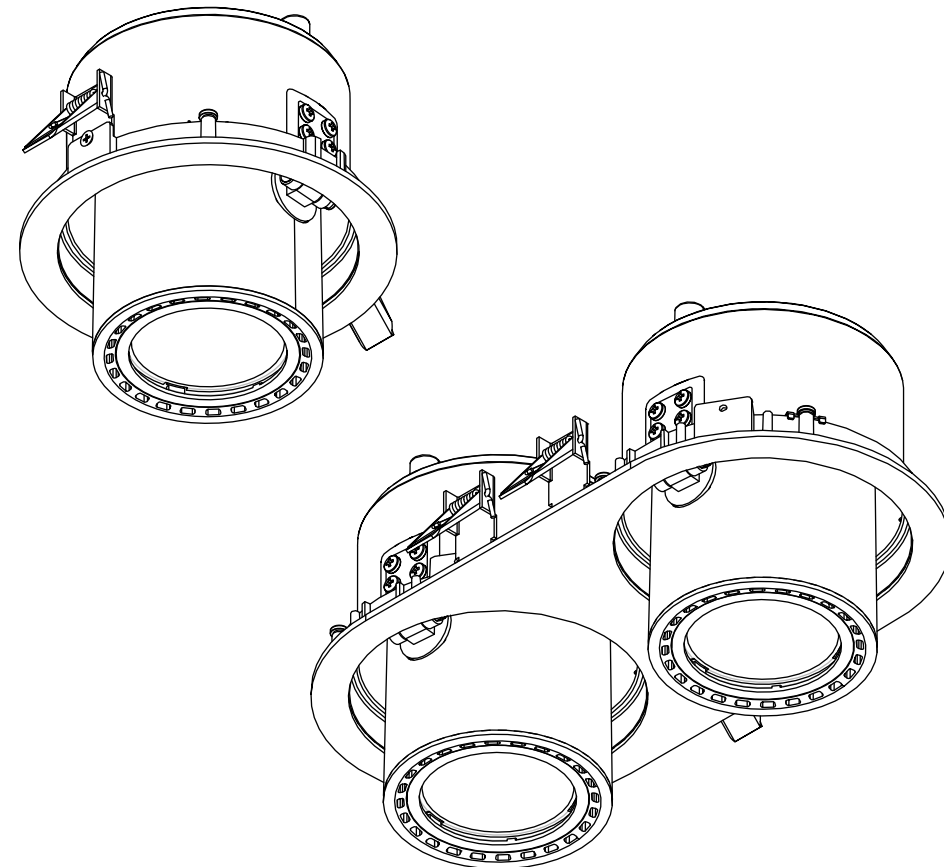

INSTRUKCJA MONTAŻU | ИНСТРУКЦИЯ ПО МОНТАЖУ | MONTAGEANLEITUNG | INSTRUCTIONS DE MONTAGE | NÁVOD K MONTÁŽI | SZERELÉSI UTASÍTÁSOK
 MONTERINGSVEJLEDNING | INSTRUÇÕES DE MONTAGEM | MONTERINGSVEJLEDNING | INSTRUCCIONES DE MONTAJE | KOKOONPANO - JA KIINNITYSOHJEET
 MONTAGE INSTRUCTIE | INSTRUZIONI DI MONTAGGIO | ИНСТРУКЦІЯ З МОНТАЖУ | MONTAJ YÖNERGESİ

- PL MONTAŻU POWINNA DOKONAĆ OSOBA POSIADAJĄCA ODPOWIEDNIE UPRAWNIENIA.
- GE INSTALLATION MUST BE PERFORMED BY AN AUTHORIZED TECHNICIAN.
- F LA MONTAGE DOIT FAIRE UNE PERSONNE QUI POSSEDER LES EXPERIENCES COMPETENTES.
- BRPT A INSTALAÇÃO TEM QUE SER FEITA POR UM TÉCNICO AUTORIZADO.
- RU МОНТАЖ НУЖЕН БЫТЬ СОВЕРШЕН ЧЕРЕЗ ЛИЦО ИМЕЮЩЕ СООТВЕТСТВЕННЫЕ ПРАВА.
- D DIE MONTAGE MUSS VON EINER PERSON MIT ERFORDERLICHEN KENNNTNISSEN DURCHFÜHRT WERDEN.

Indeks Code	L [mm]	W [mm]
030331.5L11.31X	∅155	—
030331.5L12.31X		—
030331.5L13.32X	∅180	—
030331.5L14.32X		—

Indeks Code	L [mm]	W [mm]
030331.5L21.33X	320	150
030331.5L22.33X		
030331.5L23.34X	375	175
030331.5L24.34X		