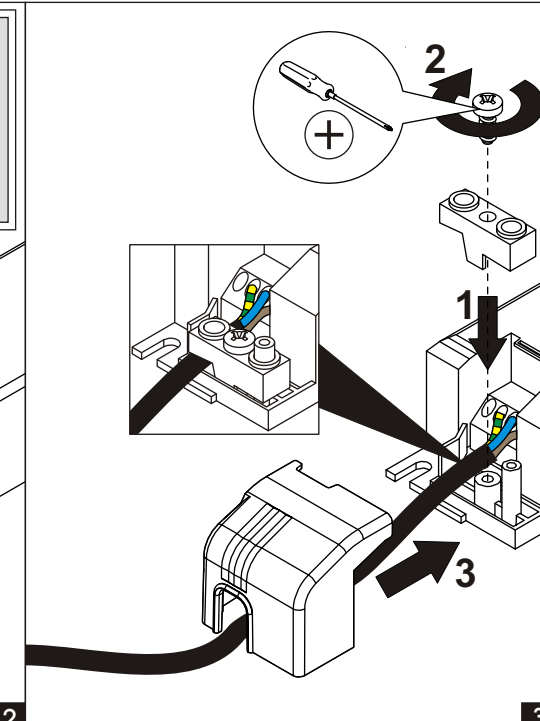

Indeks Code	L [mm]	W [mm]
030331.5L11.31X	∅155	—
030331.5L12.31X		—
030331.5L13.32X	∅180	—
030331.5L14.32X		—

Indeks Code	L [mm]	W [mm]
030331.5L21.33X	320	150
030331.5L22.33X		
030331.5L23.34X	375	175
030331.5L24.34X		

**PODŁĄCZENIE ZASILANIA | POWER CONNECTION | BRANCHEMENT D'ALIMENTATION
CONEXÃO DA ALIMENTAÇÃO | ПОДКЛЮЧЕНИЕ ПИТАНИЯ | STROMVERSORGUNG**

AC 220-240V
50-60Hz

max. ∅ 8 mm

MONTAŻ | MOUNTING | MONTAGE | MONTAGEM | УСТАНОВКА | MONTAGE