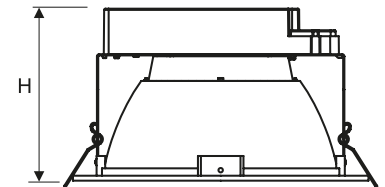

**DANE MECHANICZNE****Montaż:** w suficie, przy pomocy uchwytów (w komplecie)**Obudowa:** aluminium**Kolor:** ciemnoszary**DANE ELEKTRYCZNE****Efektywność zasilacza:** >89%**Zasilanie:** 220-240V 50/60Hz**Zawiera źródło światła:** tak**Rodzaj osprzętu:** DALI**DANE OPTYCZNE****Przyłącze elektryczne:** przewód max 2x1,5 mm<sup>2</sup>**Rozsył światła:** cyrkularny**Sposób świecenia:** bezpośredni**Odbłyśnik:** aluminiowy matowy fasetowany**DANE OGÓLNE****Żywotność (L80B10):** 50 000 h**Zakres temperatury pracy:** 0° C... +45° C**Gwarancja:** 3 lata**Zastosowanie:** centra handlowe, muzea, galerie, wystawy, ekspozycje, biura, hotele, obiekty użyteczności publicznej

Kod	Moc oprawy [W]	Strumień oprawy [lm]	Skuteczność [lm/W]	Temperatura barwowa [K]	CRI/Ra
903030.00885	26	1550	60	3000	≥80
903030.00886	44	2350	53	3000	≥80

Kod	Wymiary [mm] WH	Wymiary montażowe [mm] W	Ilość na palecie	Ilość w opakowaniu	Masa netto [kg]
903030.00885	240 105	215	132	1	0,7
903030.00886	240 105	215	132	1	0,7