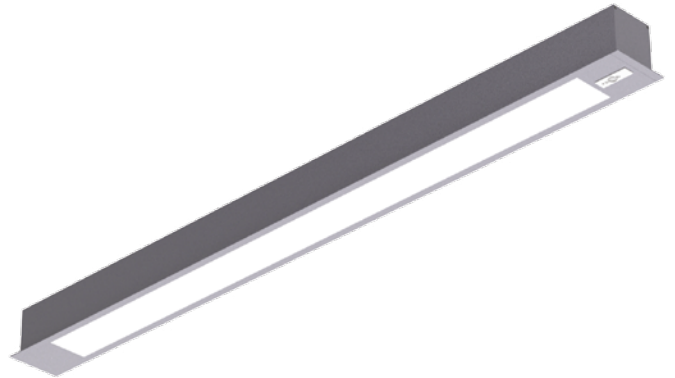

 220-240V
50/60 Hz

 IK
04

 IP
20

LED

Nowoczesna oprawa do sufitów modułowych na źródła światła LED. Wdrożenie oprawy o długości 1345mm, z czujnikiem ruchu i natężenia światła.

DANE MECHANICZNE**Montaż:** bezpośrednio na konstrukcji sufitu**Obudowa:** profil aluminiowy**Kolor:** szary**Klosz:** pleksi opalowa (PLX)**DANE ELEKTRYCZNE****Zasilanie:** 220-240V 50/60Hz**Zawiera źródło światła:** tak**Rodzaj osprzętu:** ED**DANE OPTYCZNE****Sposób świecenia:** bezpośredni**DANE OGÓLNE****Żywotność (L70B50):** 50 000 h**Zakres temperatury pracy:** 0°C... +40°C**Wyposażenie dodatkowe:** zaślepki aluminium (w komplecie)**Gwarancja:** 5 lat**Zastosowanie:** biura, hotele, recepcje, sale lekcyjne, aule, butikiki, muzea

Kod	Temperatura barwowa [K]	CRI/Ra
ZC1602-031	4000	>85

Kod	Wymiary [mm] L W H
ZC1602-031	1345 104 90

**POZOSTAŁE ZDJĘCIA**

Tolerancja strumienia świetlnego +/- 10%.